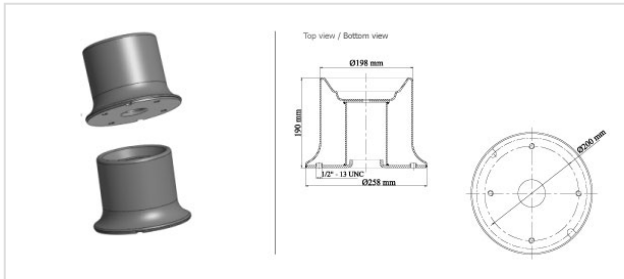

24159.8.B LOWER METAL PISTON

24159.8.B

LOWER METAL PISTON

VEHICLE

OE

Volvo

1076592

Volvo