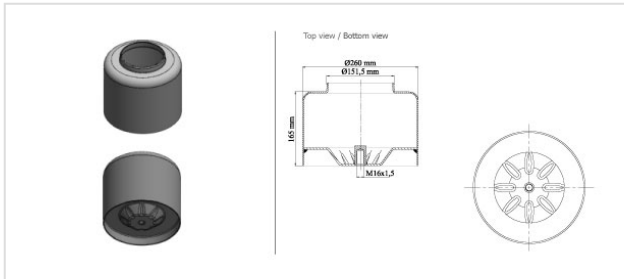

24183.B LOWER METAL PISTON

24183.B

LOWER METAL PISTON

VEHICLE

OE

Mercedes

A 942 320 22 21

Mercedes