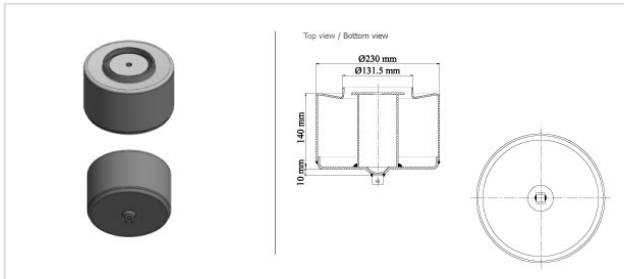

# 24420.B LOWER METAL PISTON

**24420.B**

**LOWER METAL PISTON**

**VEHICLE**

**OE**

Daf

.

Volvo