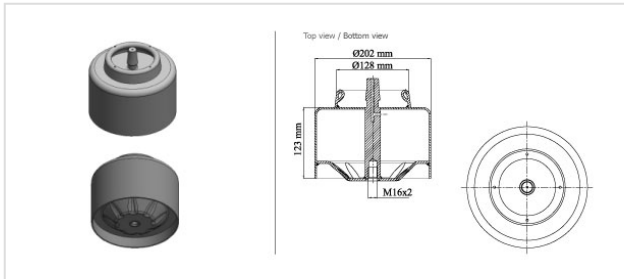

# 24644.B LOWER METAL PISTON

**24644.B**

**LOWER METAL PISTON**

**VEHICLE**

**OE**

Renault

5010228908A

Sachs