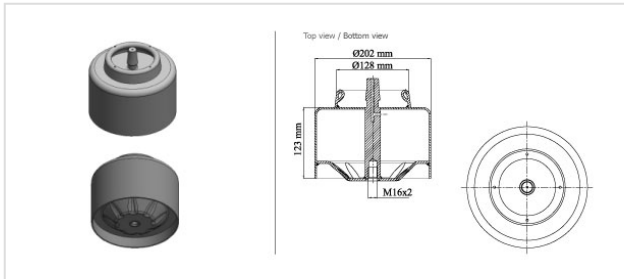

24644.B LOWER METAL PISTON

24644.B

LOWER METAL PISTON

VEHICLE	OE
Renault	5010228908A
Sachs	310957A
Sachs	131041A
Mercedes	A 629 327 00 01
Mercedes	A 629 320 00 25