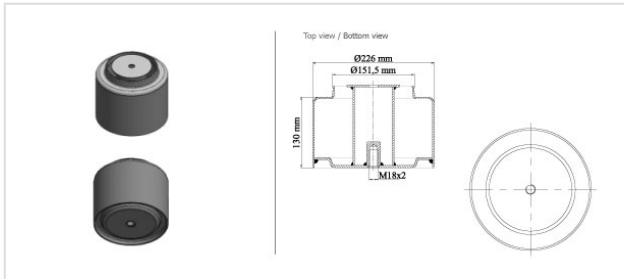

# 24705.B LOWER METAL PISTON

**24705.B**

**LOWER METAL PISTON**

**VEHICLE**

**OE**

Volvo

22058737

Volvo