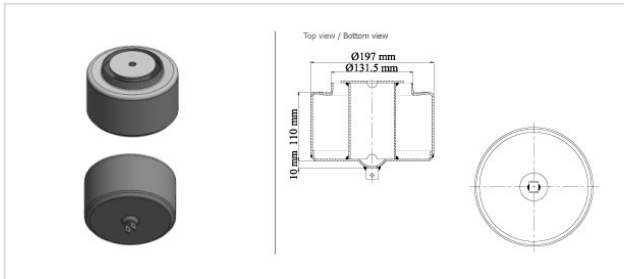

# 24713.2.B LOWER METAL PISTON

**24713.2.B**

**LOWER METAL PISTON**

**VEHICLE**

**OE**

Volvo

22058741

Volvo