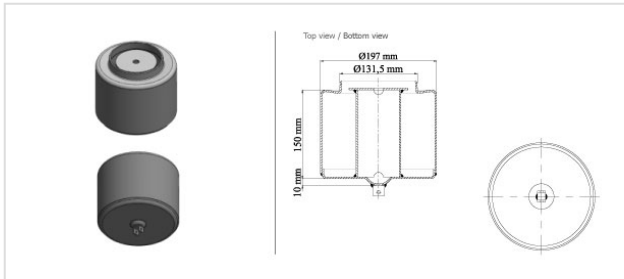

# 24713.B LOWER METAL PISTON

**24713.B**

**LOWER METAL PISTON**

**VEHICLE**

**OE**

Volvo

3 950 209

Volvo