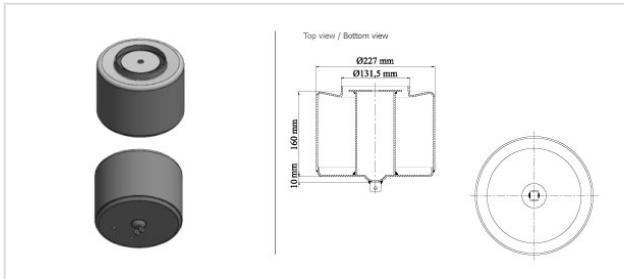

24718.B LOWER METAL PISTON

24718.B

LOWER METAL PISTON

VEHICLE

OE

Volvo

20 452 136

Volvo