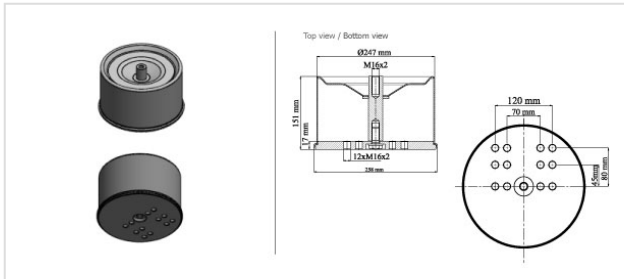

# 24881.B LOWER METAL PISTON

**24881.B**

**LOWER METAL PISTON**

**VEHICLE**

**OE**

Bpw

05.429.41.22.1

Volvo