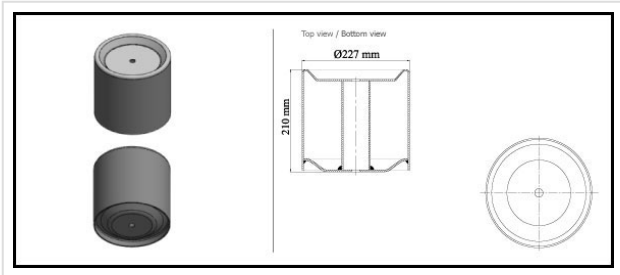

# 24911.B LOWER METAL PISTON

**24911.B**

**LOWER METAL PISTON**

**VEHICLE**

**OE**

Renault

5.010.239.971

Renault