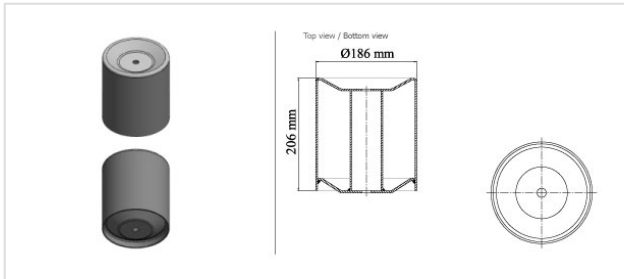

24915.1.B LOWER METAL PISTON

24915.1.B

LOWER METAL PISTON

VEHICLE

OE

Renault

5 010 488 396

Renault