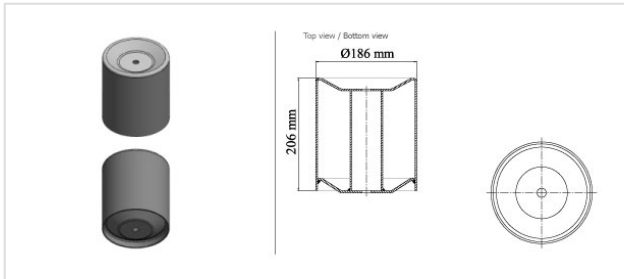

# 24915.1.B LOWER METAL PISTON

**24915.1.B**

**LOWER METAL PISTON**

**VEHICLE**

**OE**

Renault

5 010 488 396

Renault