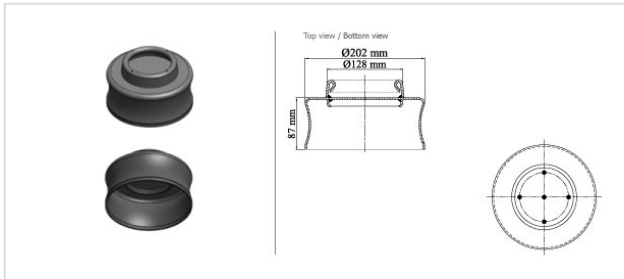

# 2644.B LOWER METAL PISTON

**2644.B**

**LOWER METAL PISTON**

VEHICLE	OE
Bpw	02.200.24.40.0
Daf	0 689 677
Iveco	536905265
Mercedes	A 357 320 15 34
Mercedes	A 000 327 01 01