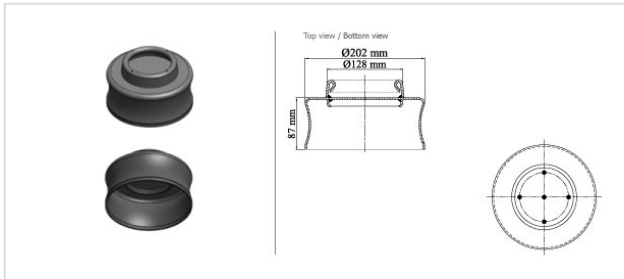

2644.B LOWER METAL PISTON

2644.B

LOWER METAL PISTON

VEHICLE	OE
Bpw	02.200.24.40.0
Daf	0 689 677
Iveco	536905265
Mercedes	A 357 320 15 34
Mercedes	A 000 327 01 01