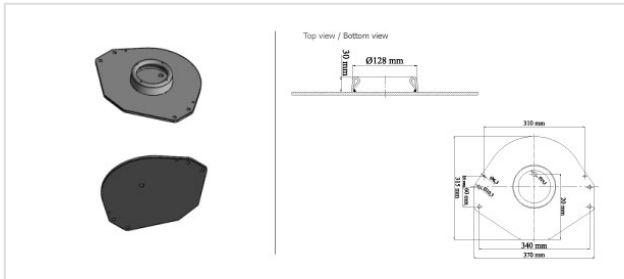

# 2644.T.B LOWER METAL PISTON

**2644.T.B**

**LOWER METAL PISTON**

**VEHICLE**

**OE**

Setra

107-  
23.36.102.11C