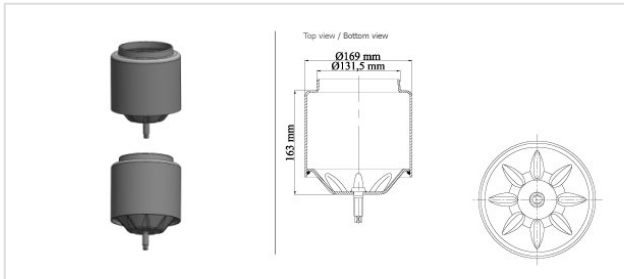

# 26608.B LOWER METAL PISTON

**26608.B**

**LOWER METAL PISTON**

VEHICLE	OE
Volvo	20 456 152
Volvo	20 374 510
Volvo	20 531 985
Volvo	1 075 891
Volvo	1 076 416