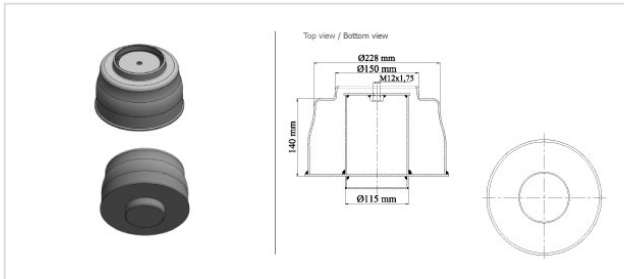

# 2661.B LOWER METAL PISTON

**2661.B**

**LOWER METAL PISTON**

**VEHICLE**

**OE**

Neoplan

12252

Neoplan