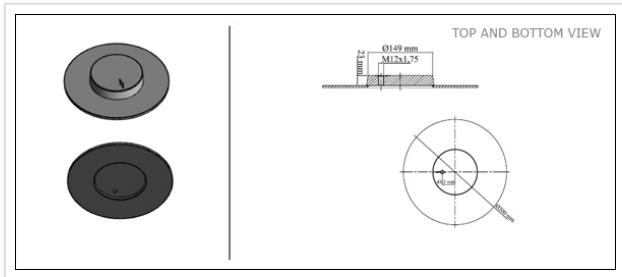

# 2661.T.B LOWER METAL PISTON

**2661.T.B**

**LOWER METAL PISTON**

**VEHICLE**

**OE**

Neoplan

12252.A