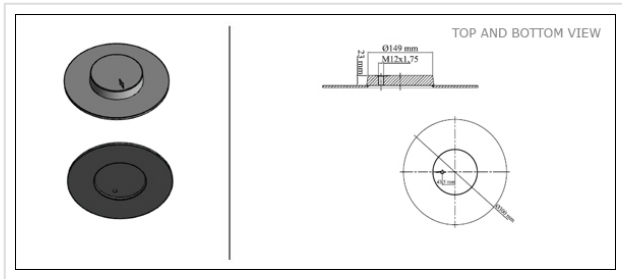

2661.T.B LOWER METAL PISTON

2661.T.B

LOWER METAL PISTON

VEHICLE

OE

Neoplan

12252.A