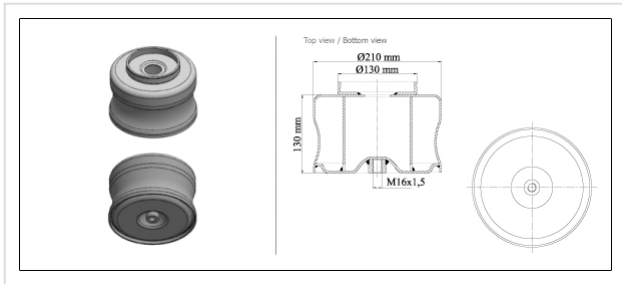

2673.B LOWER METAL PISTON

2673.B

LOWER METAL PISTON

VEHICLE	OE
Mercedes	A 393 320 10 18
Mercedes	A 383 327 00 01
Volvo	1 611 776