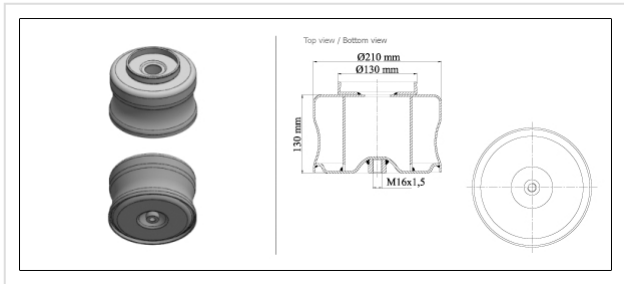

# 2673.B LOWER METAL PISTON

**2673.B**

**LOWER METAL PISTON**

**VEHICLE**

**OE**

Mercedes

A 393 320 10 18

Mercedes