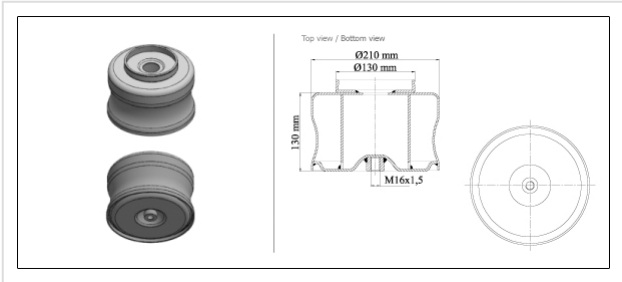

2673.B LOWER METAL PISTON

2673.B

LOWER METAL PISTON

VEHICLE

OE

Mercedes

A 393 320 10 18

Mercedes