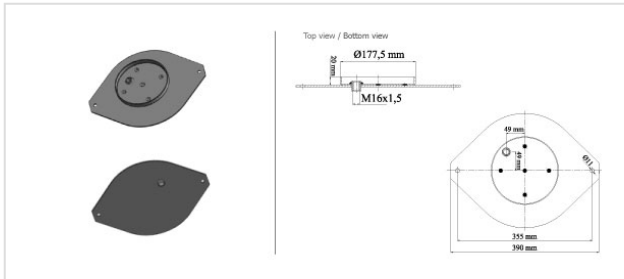

# 2701.2.T.B LOWER PISTON PLATE

**2701.2.T.B**

**LOWER PISTON PLATE**

**VEHICLE**

**OE**