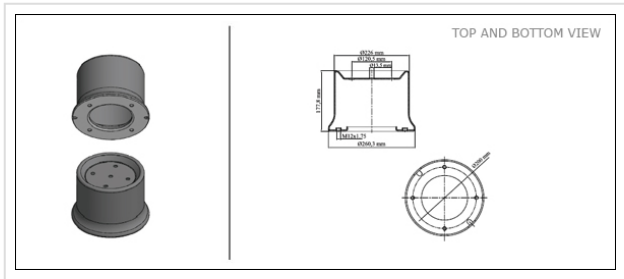

2813.B LOWER METAL PISTON

2813.B

LOWER METAL PISTON

| VEHICLE | OE |
|----------------|---------------|
| Daf | 388491 |
| Neway | 22282 |
| Weweler | US 07345 |
| Setra | 4.731.030.000 |
| Bartoletti | 91619005 |