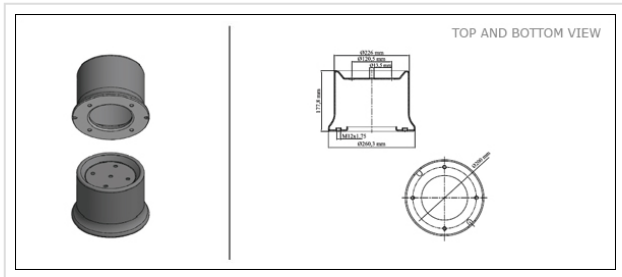

# 2813.B LOWER METAL PISTON

**2813.B**

**LOWER METAL PISTON**

<b>VEHICLE</b>	<b>OE</b>
Daf	388491
Neway	22282
Weweler	US 07345
Setra	4.731.030.000
Bartoletti	91619005