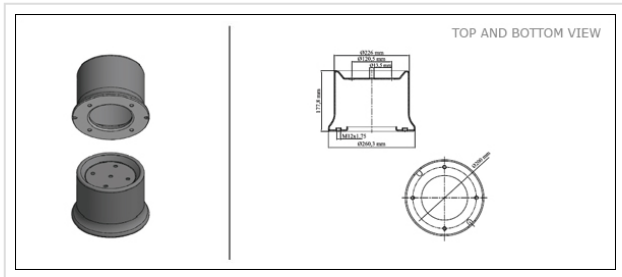

2813.B LOWER METAL PISTON

2813.B

LOWER METAL PISTON

VEHICLE	OE
Daf	388491
Neway	22282
Weweler	US 07345
Setra	4.731.030.000
Bartoletti	91619005