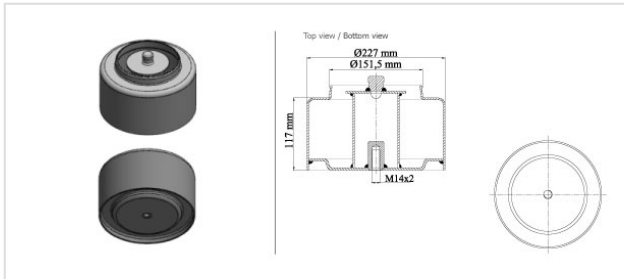

2715.B LOWER METAL PISTON

2715.B

LOWER METAL PISTON

VEHICLE

OE

Renault

5 000 786 901