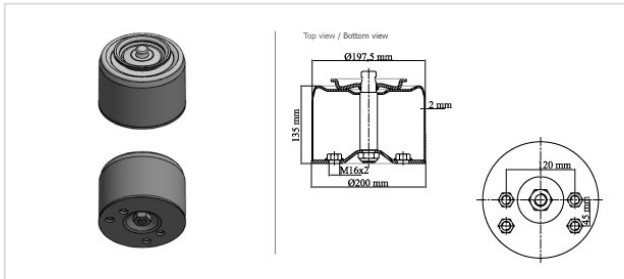

# 2724.BP1 LOWER PLASTIC PISTON

**2724.BP1**

**LOWER PLASTIC PISTON**

**VEHICLE**

**OE**

Gigant

3053 166225