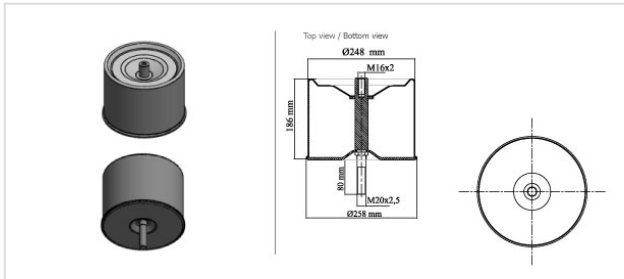

# 2725.4.BP1 LOWER PLASTIC PISTON

**2725.4.BP1**

**LOWER PLASTIC PISTON**

**VEHICLE**

**OE**

Gigant

166217

Iveco

500036873

Craver

10062.C