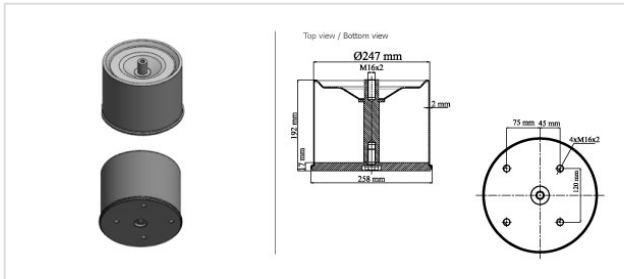

# 2725.BP1 LOWER PLASTIC PISTON

**2725.BP1**

**LOWER PLASTIC PISTON**

**VEHICLE**

**OE**

Gigant

166252 / 3653

Granning