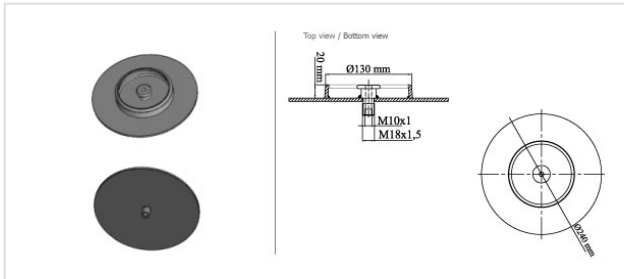

2817.T.B LOWER METAL PISTON

2817.T.B

LOWER METAL PISTON

VEHICLE

OE

Setra

107-
23.36.102.11C