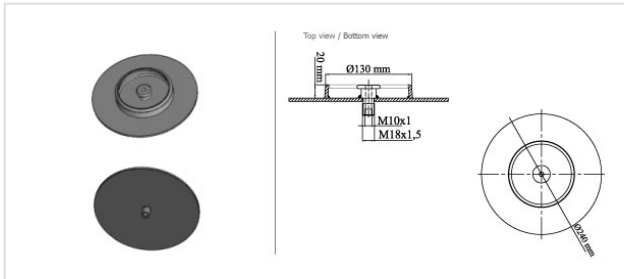

# 2817.T.B LOWER METAL PISTON

**2817.T.B**

**LOWER METAL PISTON**

**VEHICLE**

**OE**

Setra

107-  
23.36.102.11C