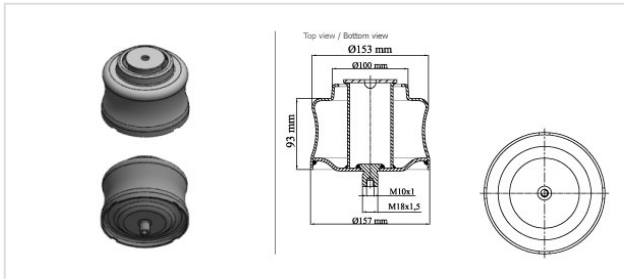

2819.B LOWER METAL PISTON

2819.B

LOWER METAL PISTON

VEHICLE

OE

Mercedes

A 667 328 01 01

Mercedes