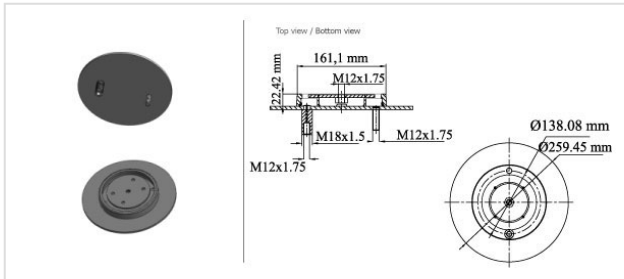

# 2897.2.T.B LOWER METAL PISTON

**2897.2.T.B**

**LOWER METAL PISTON**

**VEHICLE**

**OE**

Scania

411623