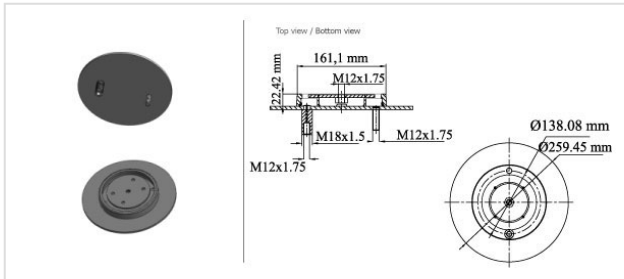

2897.2.T.B LOWER METAL PISTON

2897.2.T.B

LOWER METAL PISTON

VEHICLE

OE

Scania

411623