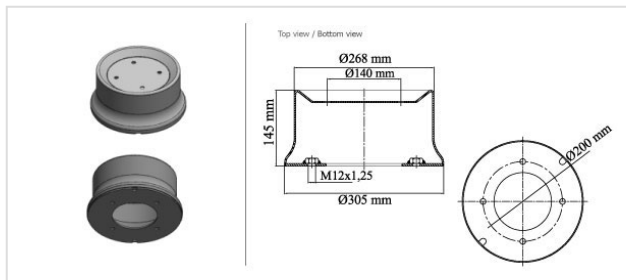

# 2901.B LOWER METAL PISTON

**2901.B**

**LOWER METAL PISTON**

VEHICLE	OE
Renault	5.010.052.722
Renault	5.010.211.724
Renault	5.010.130.683