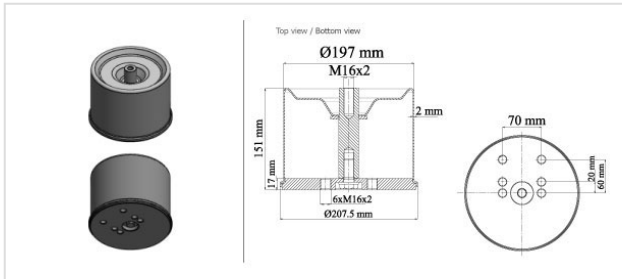

# 2940.B LOWER METAL PISTON