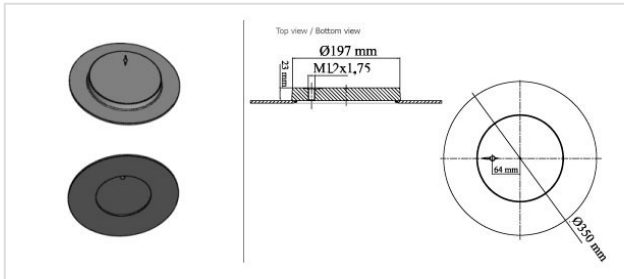

# 2940.T.B LOWER METAL PISTON

**2940.T.B**

**LOWER METAL PISTON**

**VEHICLE**

**OE**

Neoplan

12253.A