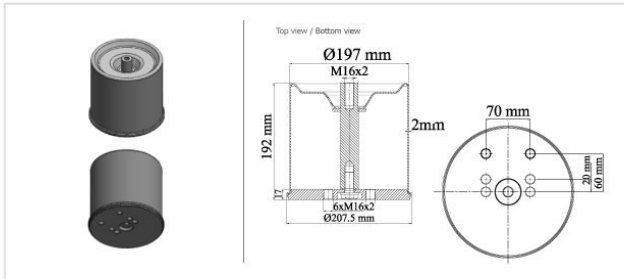

# 2941.B LOWER METAL PISTON