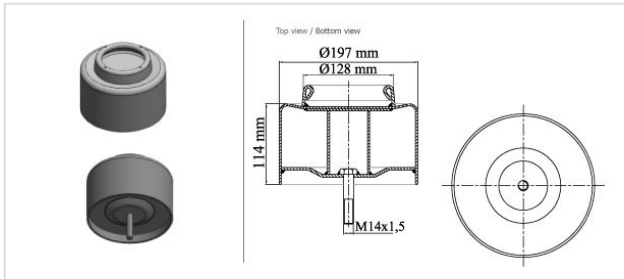

2943.B LOWER METAL PISTON

2943.B

LOWER METAL PISTON

VEHICLE

OE

Iveco

8160165

Iveco