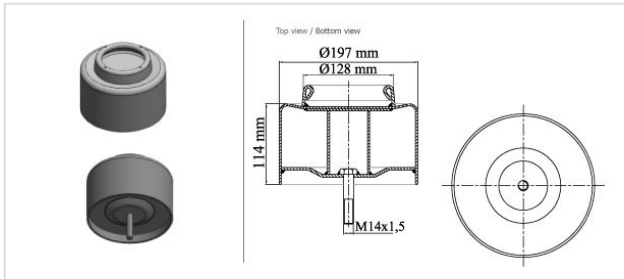

# 2943.B LOWER METAL PISTON

**2943.B**

**LOWER METAL PISTON**

**VEHICLE**

**OE**

Iveco

8160165

Iveco