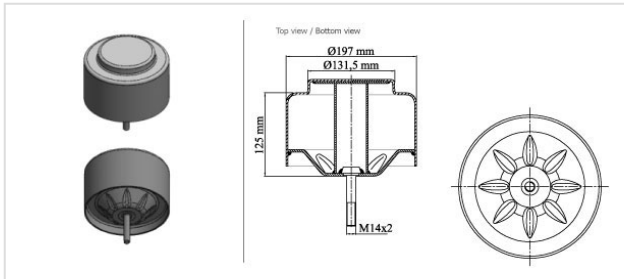

# 2944.B LOWER METAL PISTON

**2944.B**

**LOWER METAL PISTON**

**VEHICLE**

**OE**

Daf

0 627 584

Iveco