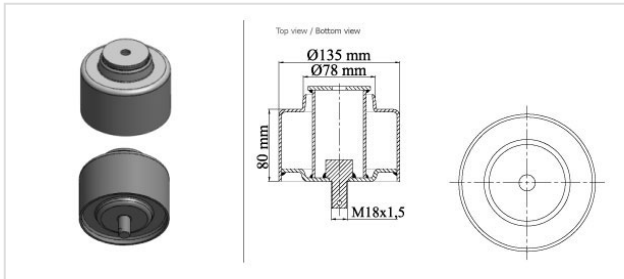

# 2975.B LOWER METAL PISTON

**2975.B**

**LOWER METAL PISTON**

**VEHICLE**

**OE**

Mercedes

A 699 328 01 01