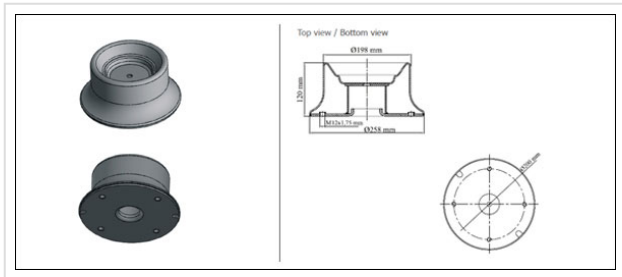

24154.B LOWER METAL PISTON

24154.B

LOWER METAL PISTON

VEHICLE

OE

Renault

5.010.239.252

Portesi