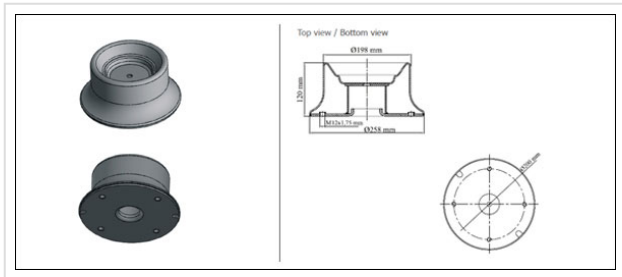

# 24154.B LOWER METAL PISTON

**24154.B**

**LOWER METAL PISTON**

**VEHICLE**

**OE**

Renault

5.010.239.252

Portesi