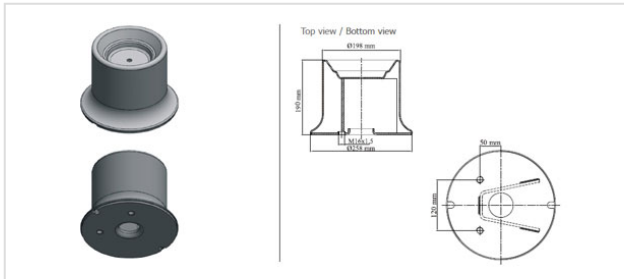

# 24154.1.B LOWER METAL PISTON

**24154.1.B**

**LOWER METAL PISTON**

**VEHICLE**

**OE**

Portesi

5 010 239 252

Renault