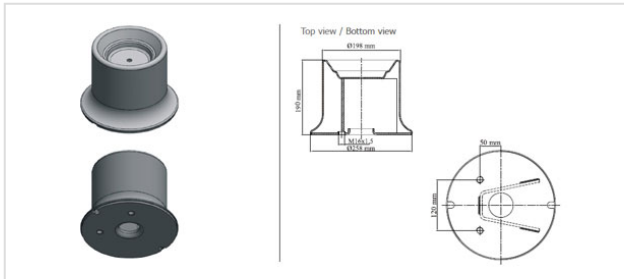

24154.1.B LOWER METAL PISTON

24154.1.B

LOWER METAL PISTON

VEHICLE

OE

Portesi

5 010 239 252

Renault