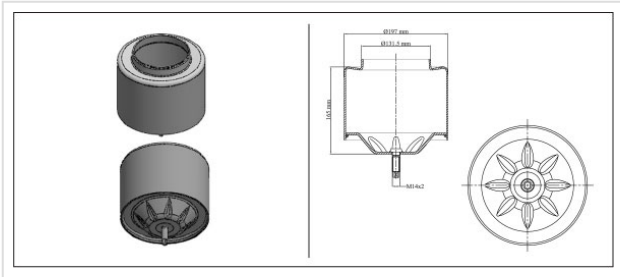

# 26605.B METAL PISTON

**26605.B**

**METAL PISTON**

**VEHICLE**

**OE**

Volvo

1 075 890

Volvo