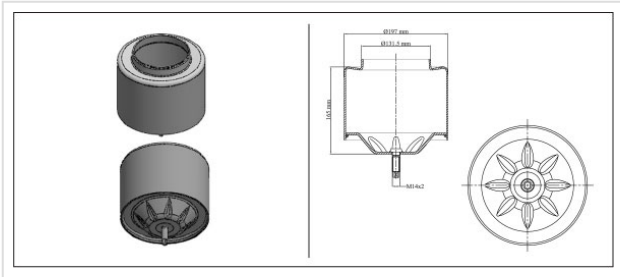

26605.B METAL PISTON

26605.B

METAL PISTON

VEHICLE

OE

Volvo

1 075 890

Volvo