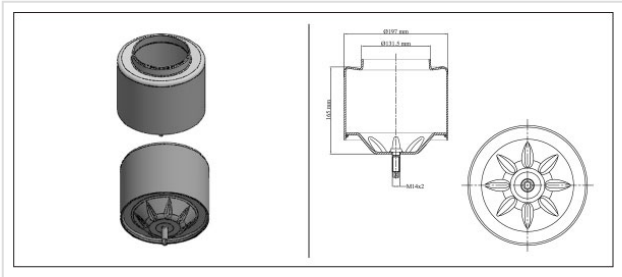

26605.B METAL PISTON

26605.B

METAL PISTON

VEHICLE

OE

Volvo

1 075 890

Volvo