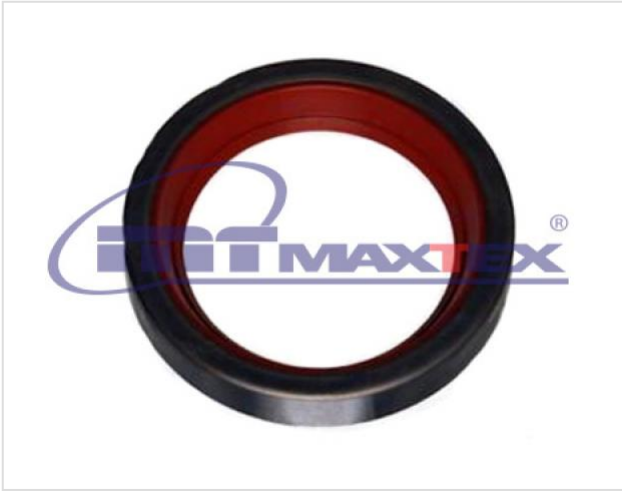

60.9051.547 Oil Seal

60.9051.547

Oil Seal

OM 312, OM 314
OM 352, OM 352 A
65x90x15

VEHICLE

OE

MERCEDES

0069978547