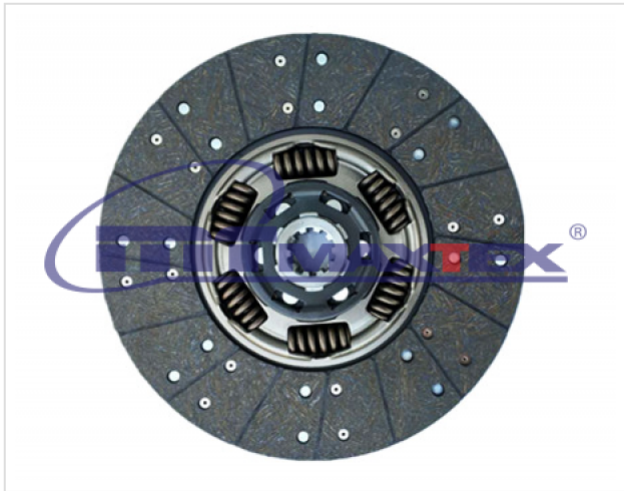

88.0521.144 Clutch Disc

88.0521.144

Clutch Disc

OM 356, OM 362
OM 366, OM 366A
OM 366LA, OM 401
Hub Profile 1 3/4" - 10N
Number of Teeth 10
Parameter 350WGTZ
Diameter(mm) 350

VEHICLE	OE
MERCEDES	1878001144
MERCEDES	1861962031
MERCEDES	1861714132
MERCEDES	1861498235
MERCEDES	1861714133