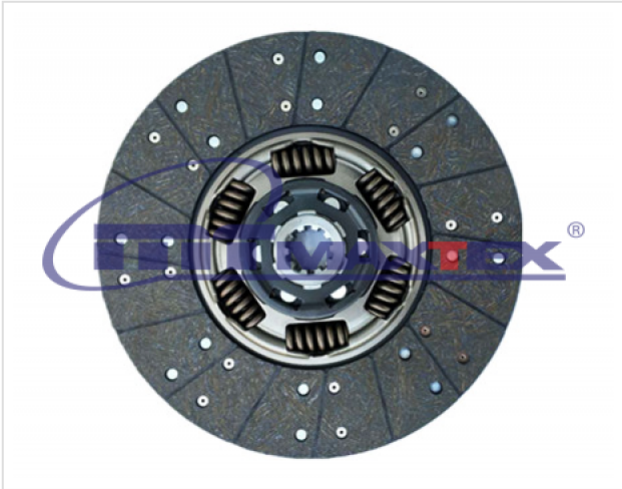

# 88.0521.144 Clutch Disc

### Clutch Disc

OM 356, OM 362  
OM 366, OM 366A  
OM 366LA, OM 401  
Hub Profile 1 3/4" - 10N  
Number of Teeth 10  
Parameter 350WGTZ  
Diameter(mm) 350

VEHICLE	OE
MERCEDES	1878001144
MERCEDES	1861962031
MERCEDES	1861714132
MERCEDES	1861498235
MERCEDES	1861714133