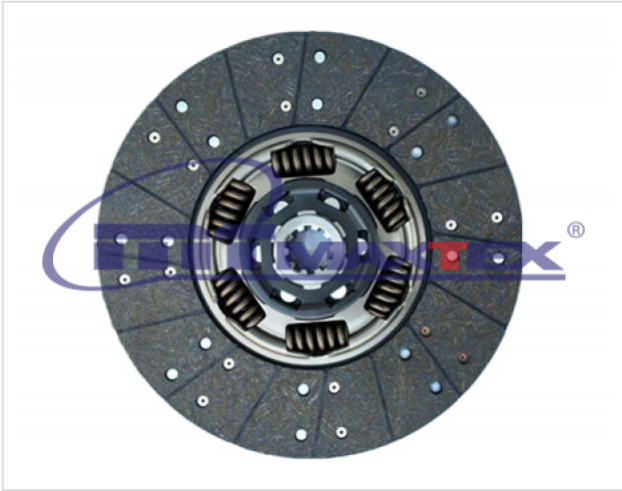

88.0521.144 Clutch Disc

88.0521.144

Clutch Disc

OM 356, OM 362
OM 366, OM 366A
OM 366LA, OM 401
Hub Profile 1 3/4" - 10N
Number of Teeth 10
Parameter 350WGTZ
Diameter(mm) 350

VEHICLE	OE
MERCEDES	1878001144
MERCEDES	1861962031
MERCEDES	1861714132
MERCEDES	1861498235
MERCEDES	1861714133