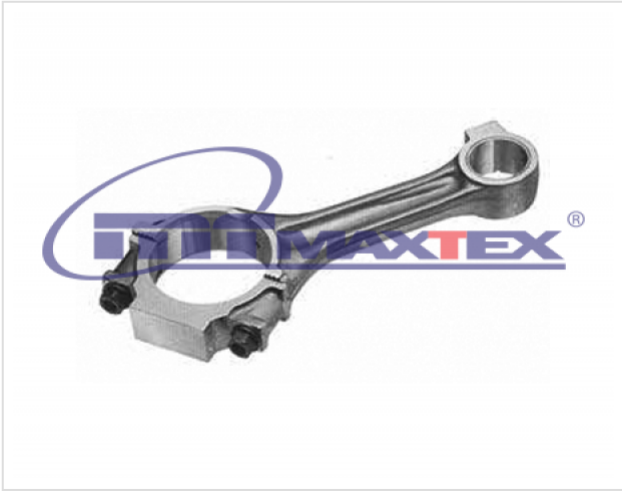

# 30.2180.200 CONNECTION ROD

---

**30.2180.200**

**CONNECTION ROD**

D-12

<b>VEHICLE</b>	<b>OE</b>
VOLVO	20412200
VOLVO	3184823
VOLVO	1547124