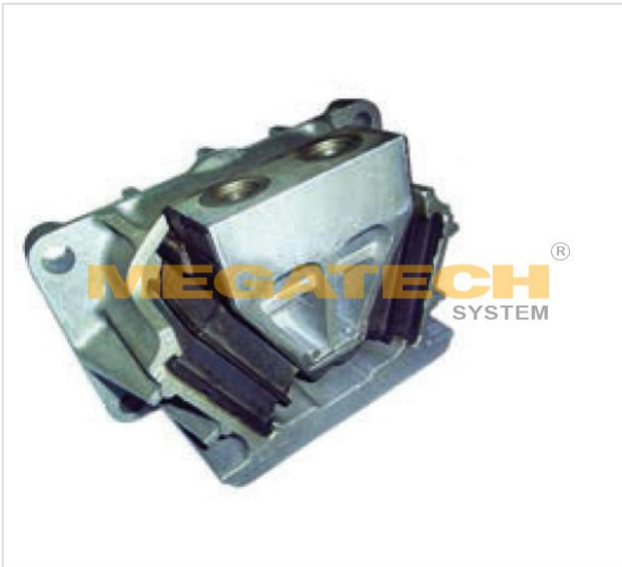

# 24.0045.813 Engine Mounting

---

**24.0045.813**

**Engine Mounting**

M18x1,5 M14x1,5 W130, L = 230

<b>VEHICLE</b>	<b>OE</b>
MERCEDES	941 241 78 13
MERCEDES	941 241 58 13
MERCEDES	941 241 48 13
MERCEDES	941 241 18 13