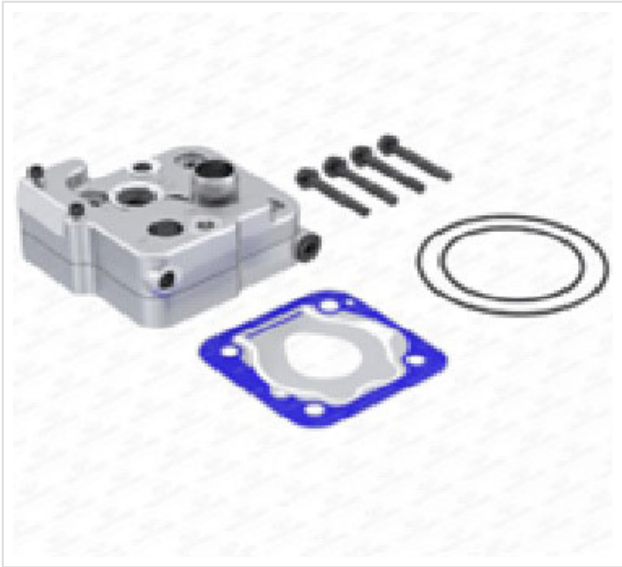

10.2345.801 CYLINDER HEAD AXOR/ATEGO

10.2345.801

CYLINDER HEAD AXOR/ATEGO

VEHICLE	OE
Mercedes	412 352 801 2
Mercedes	000 131 54 19