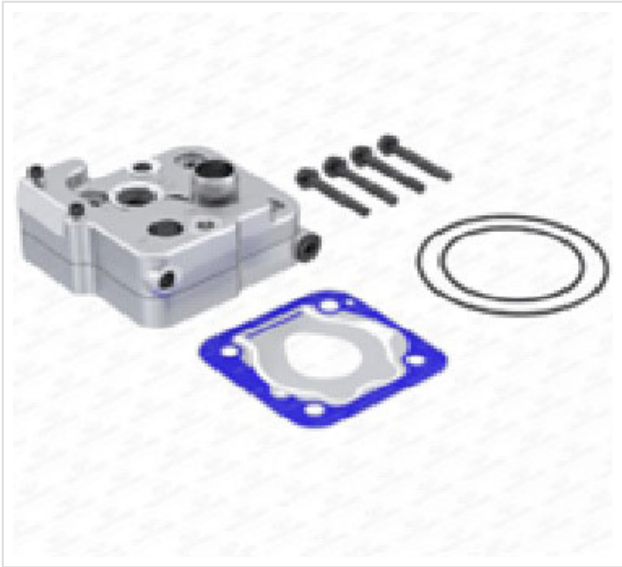

# 10.2345.801 CYLINDER HEAD AXOR/ATEGO

---

**10.2345.801**

**CYLINDER HEAD AXOR/ATEGO**

<b>VEHICLE</b>	<b>OE</b>
Mercedes	412 352 801 2
Mercedes	000 131 54 19