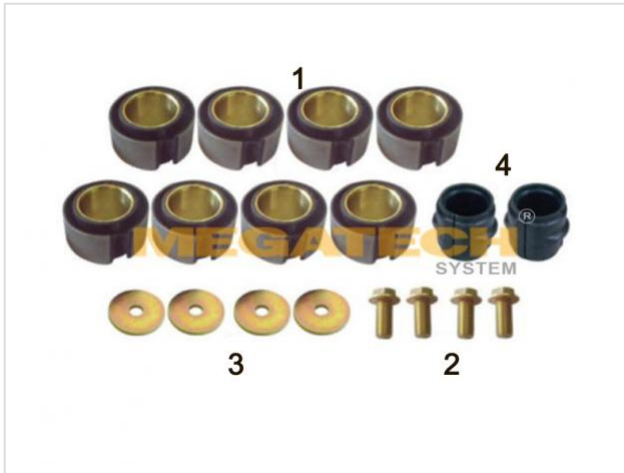

37.2100.987 Stabilizer Repair Kit

37.2100.987

Stabilizer Repair Kit

VEHICLE	OE
MERCEDES	000 3237985S1
MERCEDES	000 3237585S1
MERCEDES	000 3237485S1
MERCEDES	375 3230585S1