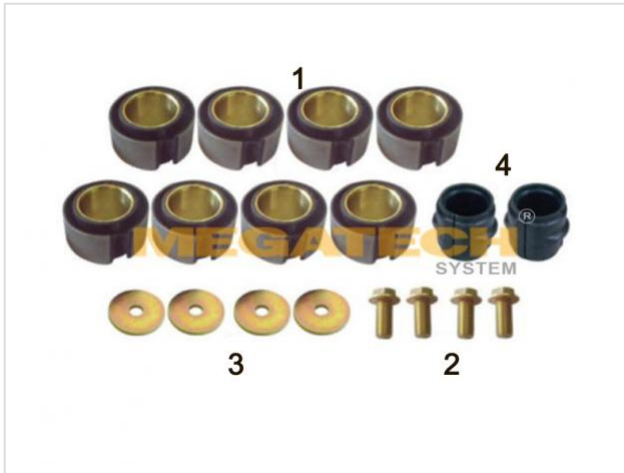

# 37.2100.987 Stabilizer Repair Kit

**37.2100.987**

**Stabilizer Repair Kit**

| VEHICLE  | OE            |
|----------|---------------|
| MERCEDES | 000 3237985S1 |
| MERCEDES | 000 3237585S1 |
| MERCEDES | 000 3237485S1 |
| MERCEDES | 375 3230585S1 |